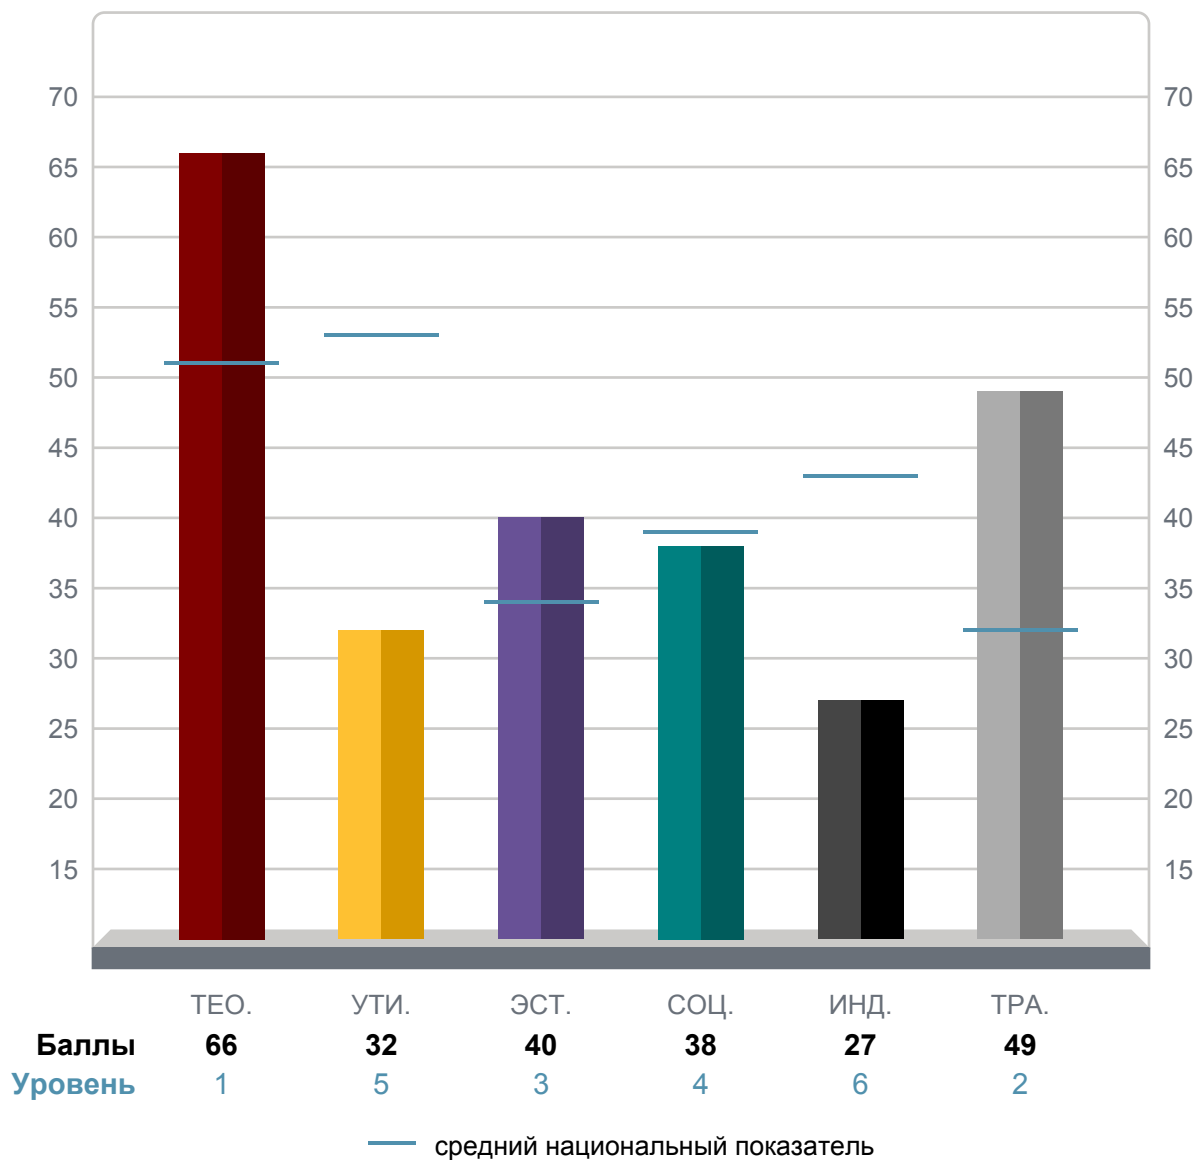

График II

Нормы для русскоговорящих 2014 R4

ДИАГРАММА УПРАВЛЕНИЕ МОТИВАЦИЕЙ®

30-6-2016

Нормы для русскоговорящих 2014