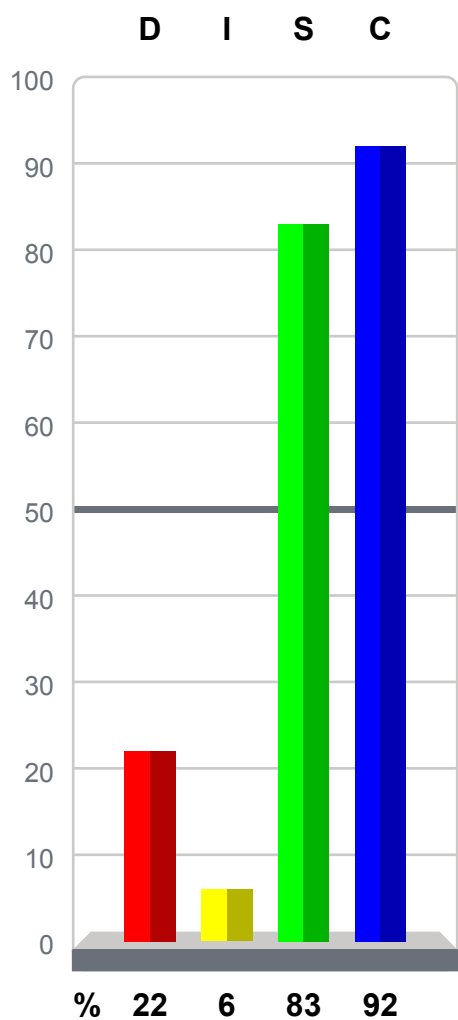

TTI
SUCCESS
INSIGHTS®

Talent Insights®
Управление талантами

Иван Иванович Иванов
30-6-2016

ГРАФИК СТИЛЯ ПОВЕДЕНИЯ®

30-6-2016

Адаптированный стиль

График I

Естественный стиль