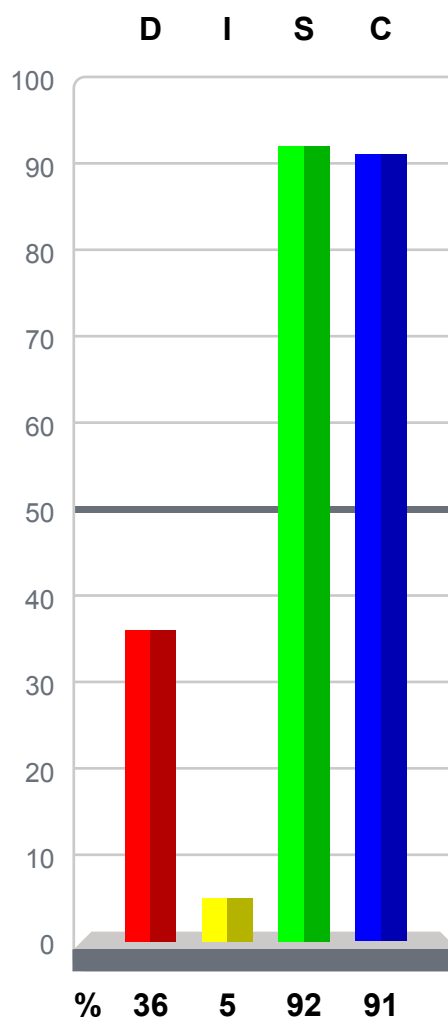

Естественный стиль

График II

Нормы для русскоговорящих 2014 R4